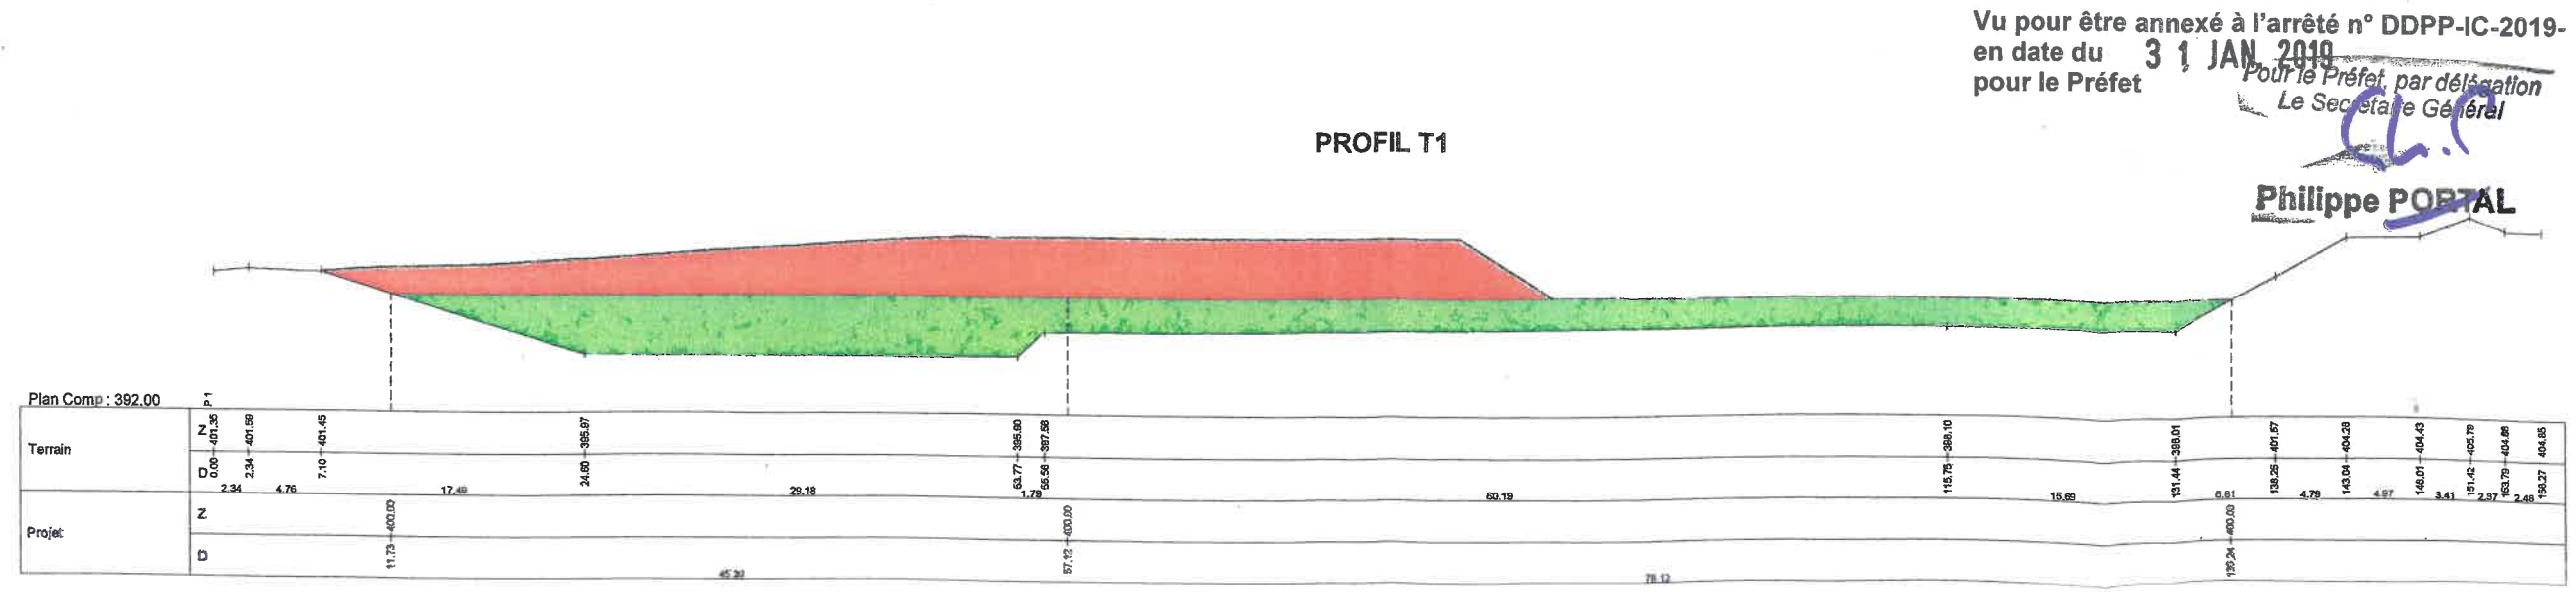

PROFIL T1

Vu pour être annexé à l'arrêté n° DDPP-IC-2019-
en date du **31 JAN 2019**
pour le Préfet

Pour le Préfet, par délégation
Le Secrétaire Général

Philippe PORTAL