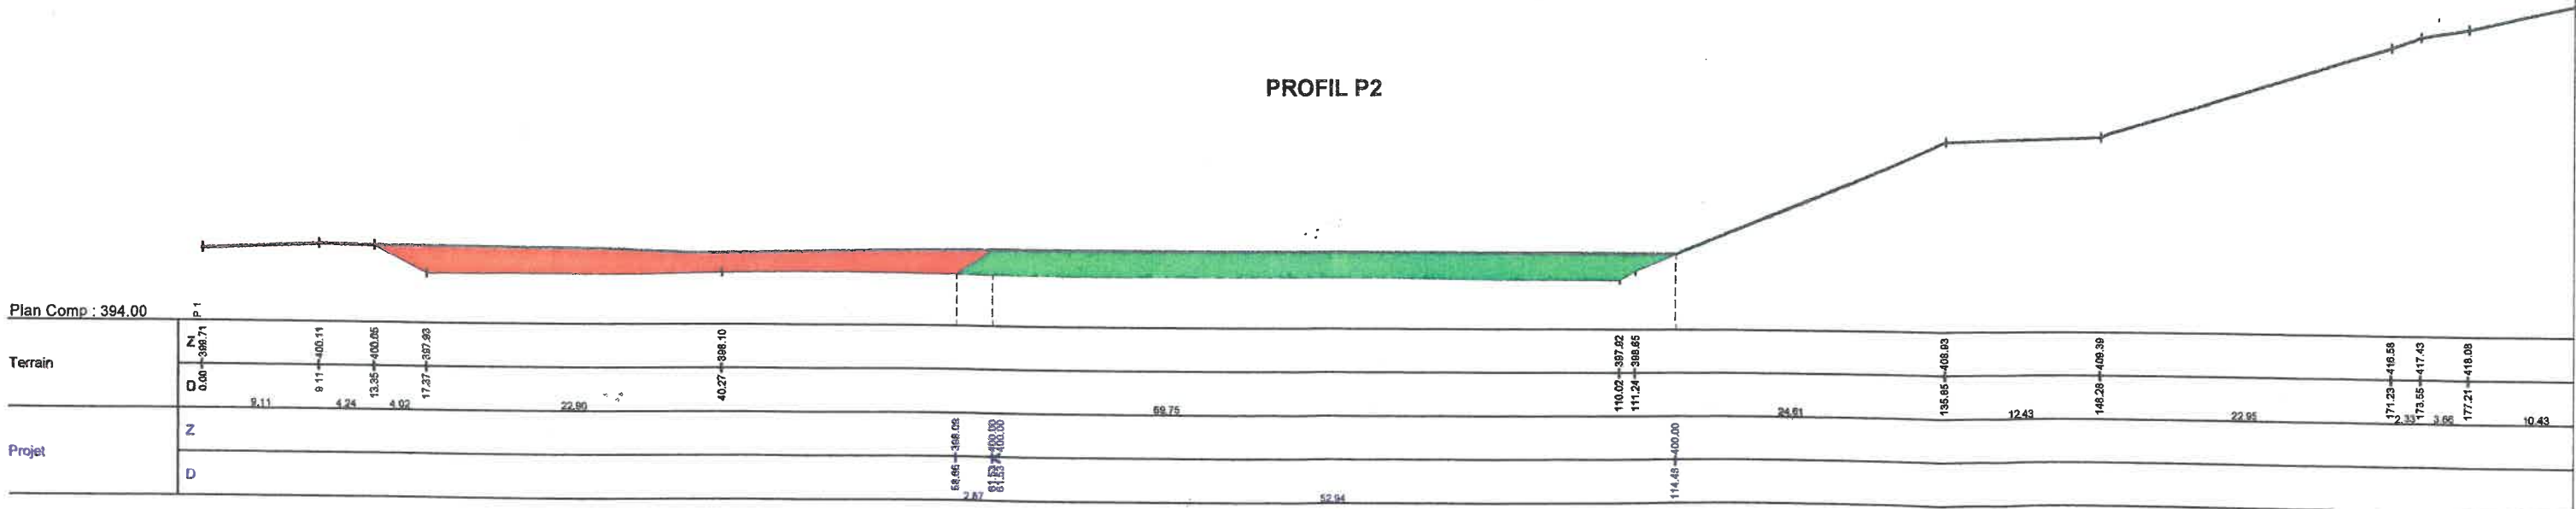

LOCALISATION:
CHELIEU (38)

DESSINE: **V.V**
CONTROLE: **C. GACHET**

ECHELLE:
**1/500eme
Format A3**

PHASE
AVP
INDICENT PIRI
05
A

DATE: **26/09/2017**

Légende décaissement :

PROFIL P1

PROFIL P2