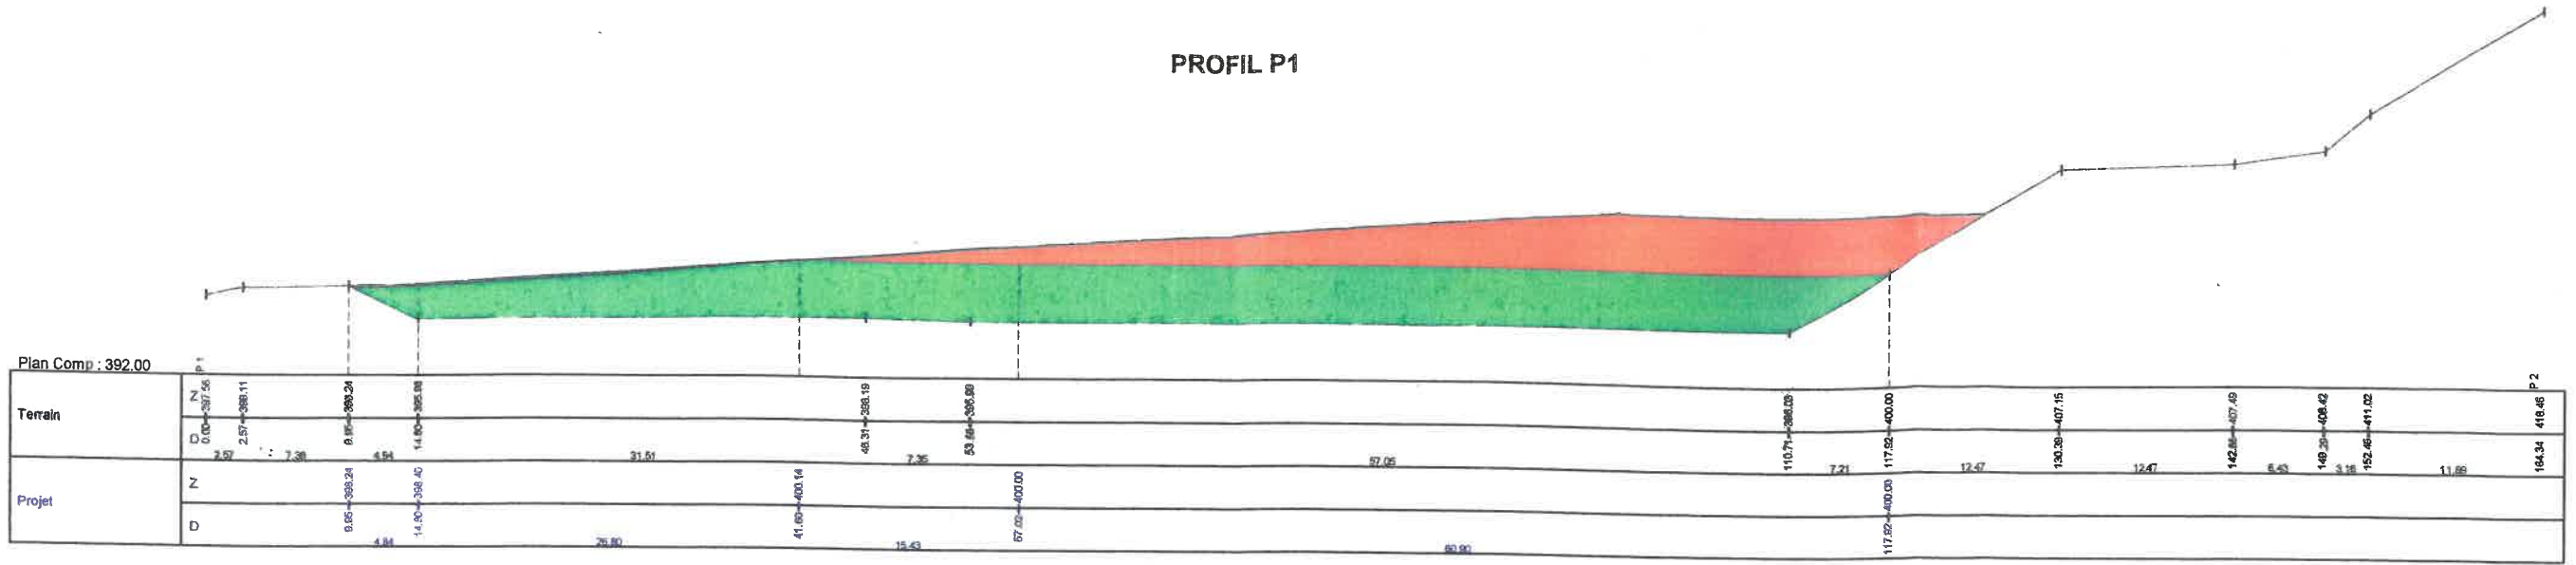

LOCALISATION:
CHELIEU (38)

DESSINE: **V.V**
CONTROLE: **C. GACHET**

ECHELLE:
**1/500eme
Format A3**

PHASE
AVP
INDICENT PIRI
05
A

DATE: **26/09/2017**

Légende décaissement :

PROFIL P1

PROFIL P2